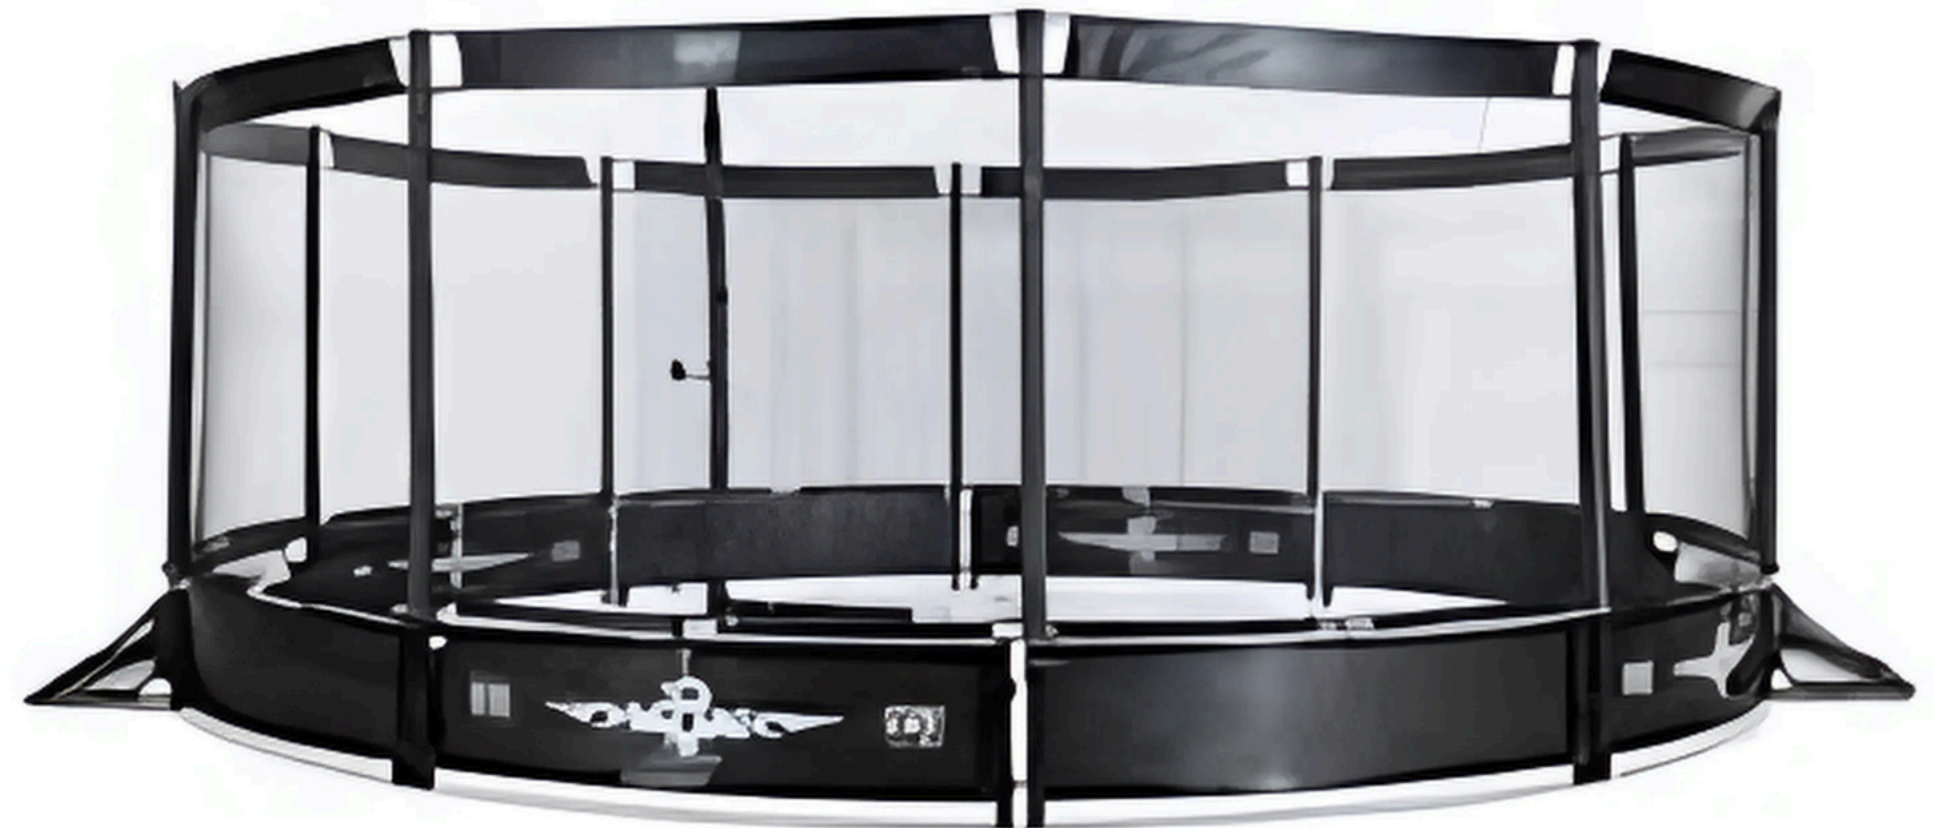

PANNAKÄFIG

Größe:	4,00m x 6,00m
Packmaß:	1,60m x 0,70m x 0,70m
+ Netz	1,50m x 0,70m x 0,40m
Untergrund:	Rasen, Beton, Hallenboden
max. Anzahl an Kindern:	2
empfohlene Altersgruppe:	6 - 16 Jahre