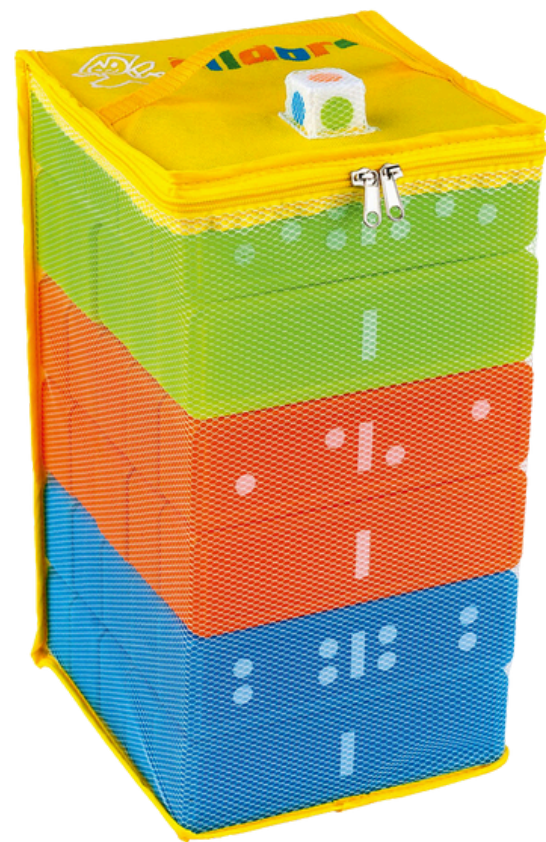

5 - 16 Jahre

SLACKLINE

FUNINO TOR

KLEINE SPIELGERÄTE

SHUFFLEBOARD

Größe: 2,00m x 6,00m
Untergrund: Rasen, Beton, Hallenboden
max. Anzahl an Kindern: 4
empfohlene Altersgruppe: 6 - 99 Jahre

4-GEWINNT

Größe:	1,20m x 1,00m
Untergrund:	Rasen, Beton, Hallenboden
max. Anzahl an Kindern:	2
empfohlene Altersgruppe:	6 - 14 Jahre

GUMMIBÄRCHENWURF- MASCHINE

klein

groß

Jakkolo

Tau

Boccia

Domino Wackelturm groß

Quelle: <https://www.wiemann-lehrmittel.de/wackelturm-und-domino-2-in-1/w-83327>

Mensch-Ärger-Dich-Nicht

Quelle: <https://www.xtreme-events.de/module/messe-spiele/xxl-mensch-aergere-dich-nicht/>

Riesennikado

SPIELKISTEN

SPIELKISTE

6 - 16 Jahre

- 2 Badmintonschläger
- 1 Federball
- 3 Hüpfsack
- 2 Springseile
- 3 Frisbee
- 10 Büchsen
- 3 Tennisbälle
- 1 Becherstelzen
- 1 Ringwurfspiel