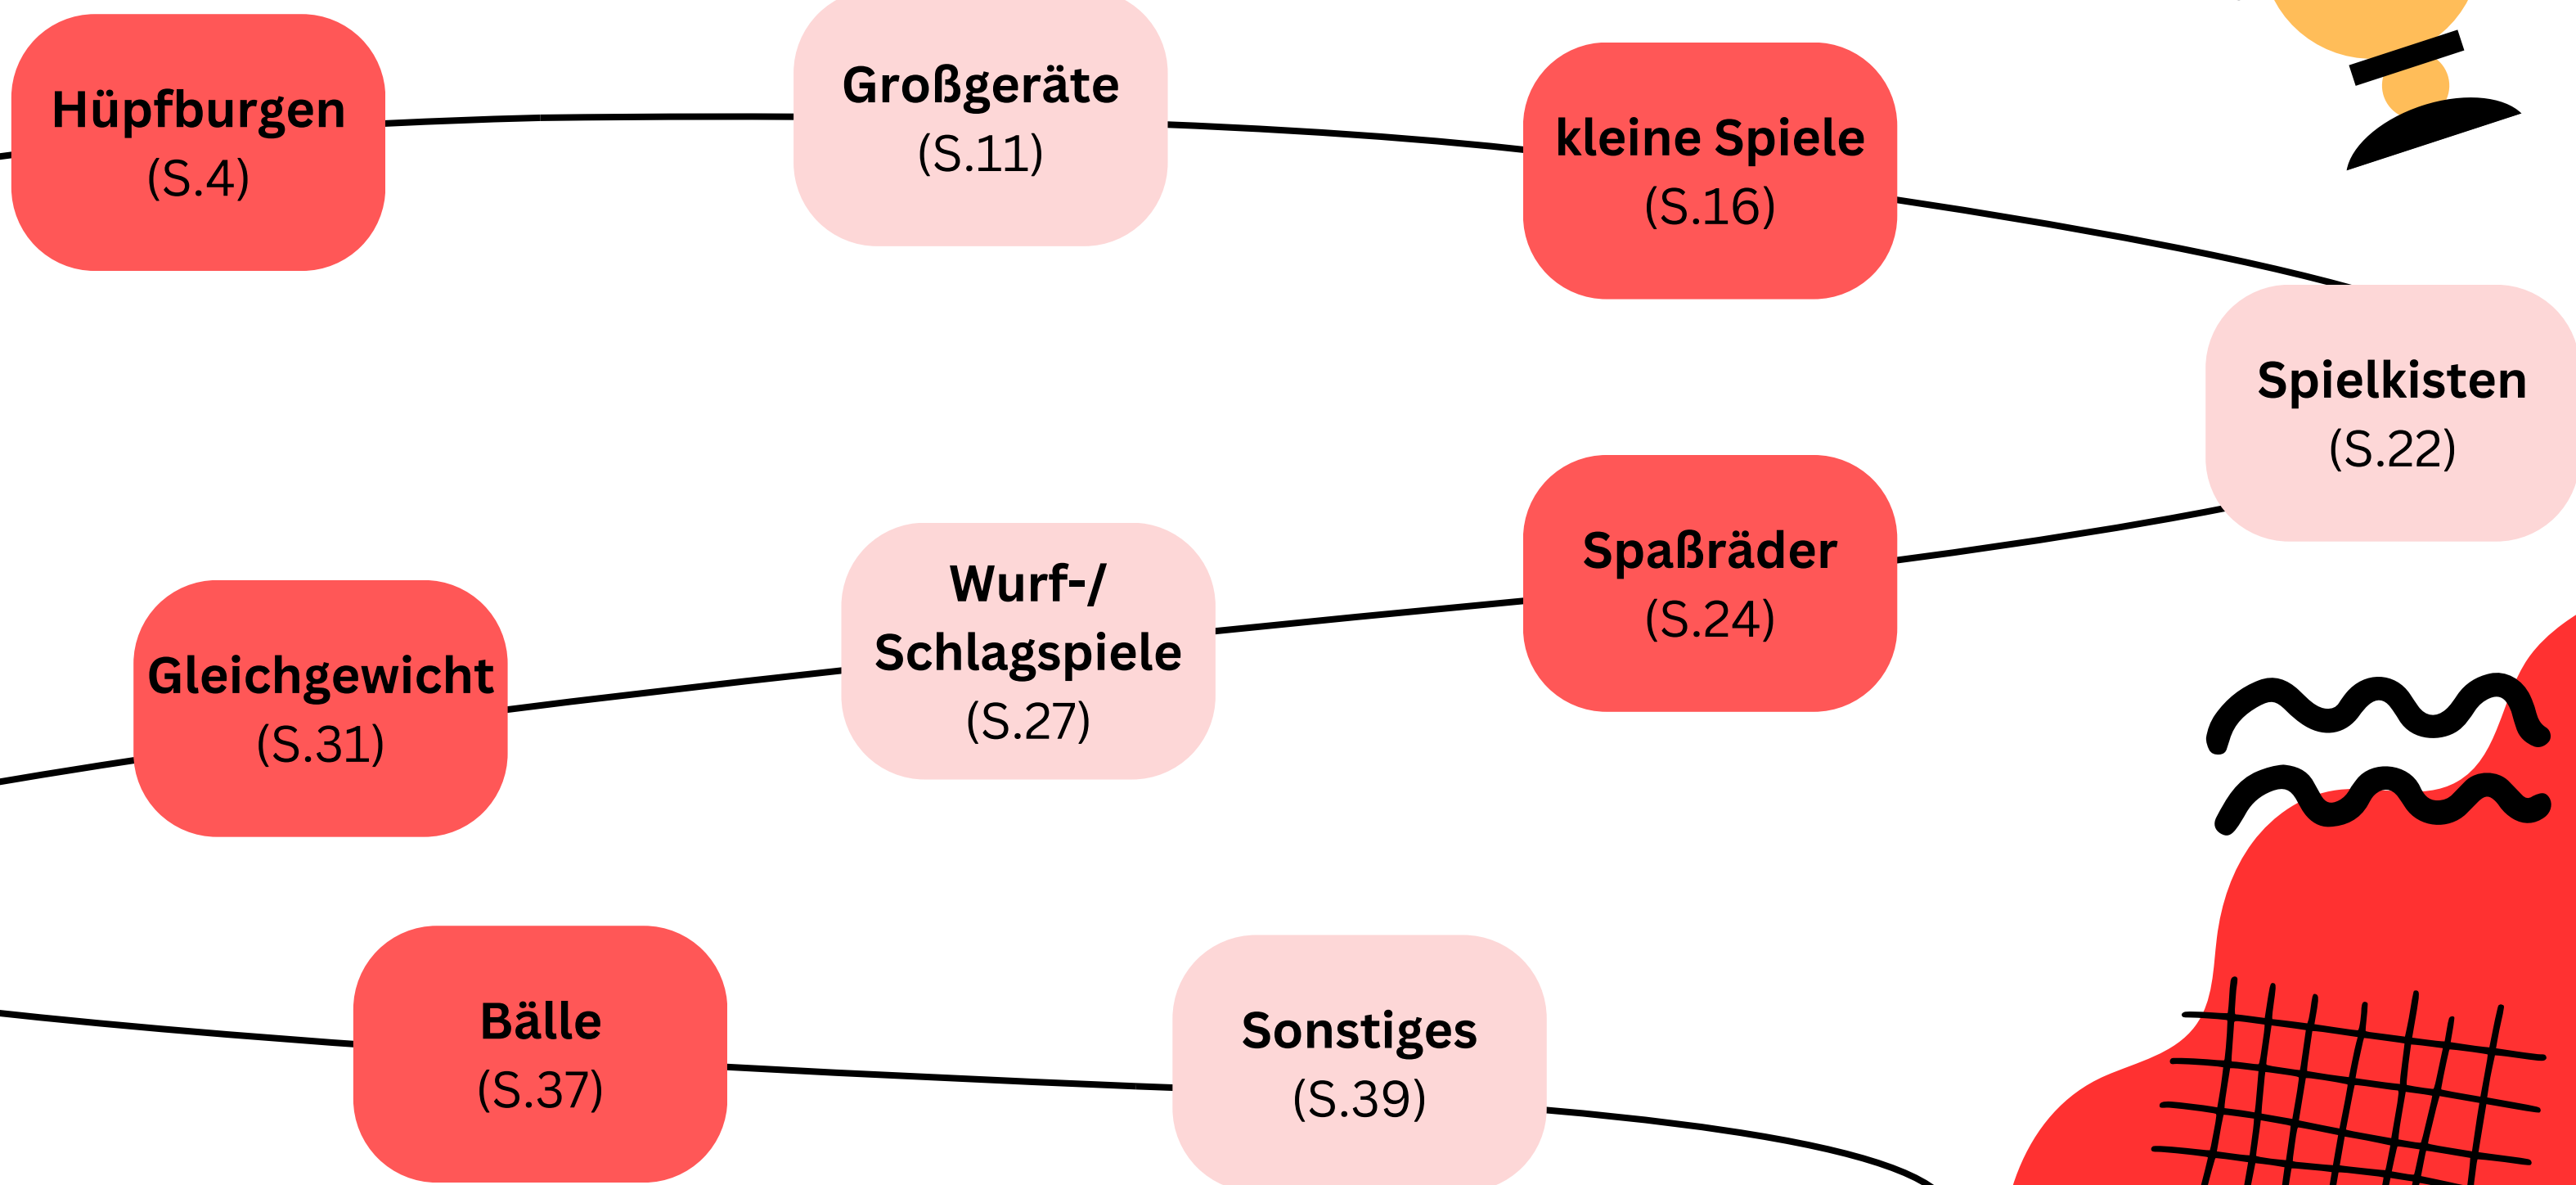

ÜBERSICHT - ANGEBOT

HÜPFBURGEN

(inkl. Kabeltrommel, Teppich, Gebläse, Plane)

HÜPFBURG - KROKODIL

Größe:	3,40m x 3,00m x 2,10m
Packmaß:	1,10m x 0,80m x 0,40m
Untergrund:	Rasen, Beton, Hallenboden
max. Anzahl an Kindern:	6
empfohlene Altersgruppe:	4 - 12 Jahre

Quelle: <https://www.huepfburgenwelt.de/huepfburg-mini-bounce-krokodil>

HÜPFBURG - BOOT

Größe:	5,80m x 3,80m x 4,00m
Packmaß:	1,20m x 0,50m x 0,55m
Untergrund:	Rasen, Beton, Hallenboden
max. Anzahl an Kindern:	6
empfohlene Altersgruppe:	4 - 12 Jahre