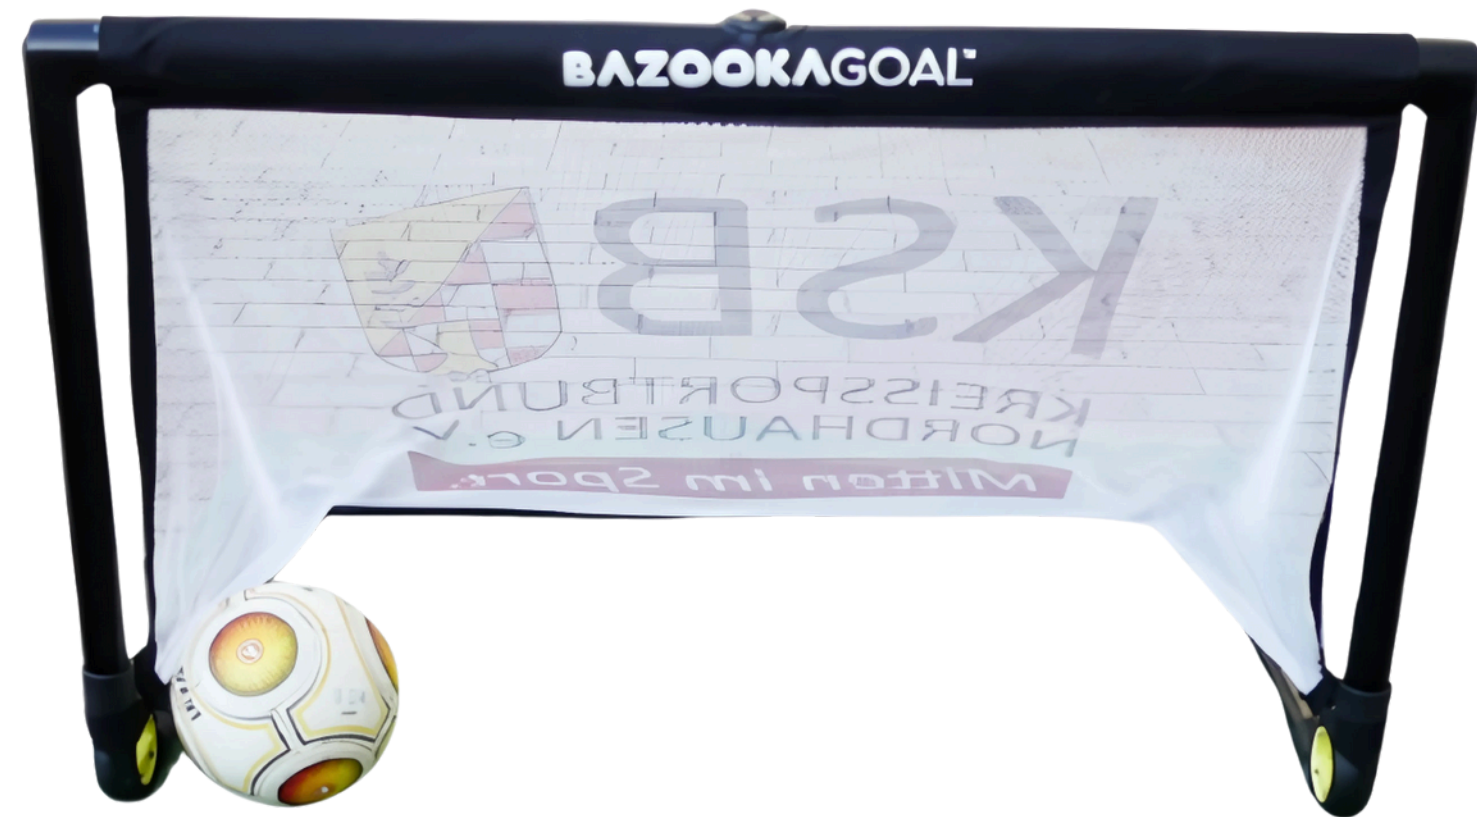

TORWAND

Größe:

2,10m x 1,60m x 0,80m

Packmaß:

1,20m x 0,40m x 0,40m

Untergrund:

Rasen, Beton, Hallenboden

empfohlene Altersgruppe:

5 - 16 Jahre

SLACKLINE

FUNINO TOR

KLEINE SPIELGERÄTE

SHUFFLEBOARD

Größe: 2,00m x 6,00m
Untergrund: Rasen, Beton, Hallenboden
max. Anzahl an Kindern: 4
empfohlene Altersgruppe: 6 - 99 Jahre

4-GEWINNT

Größe:	1,20m x 1,00m
Untergrund:	Rasen, Beton, Hallenboden
max. Anzahl an Kindern:	2
empfohlene Altersgruppe:	6 - 14 Jahre