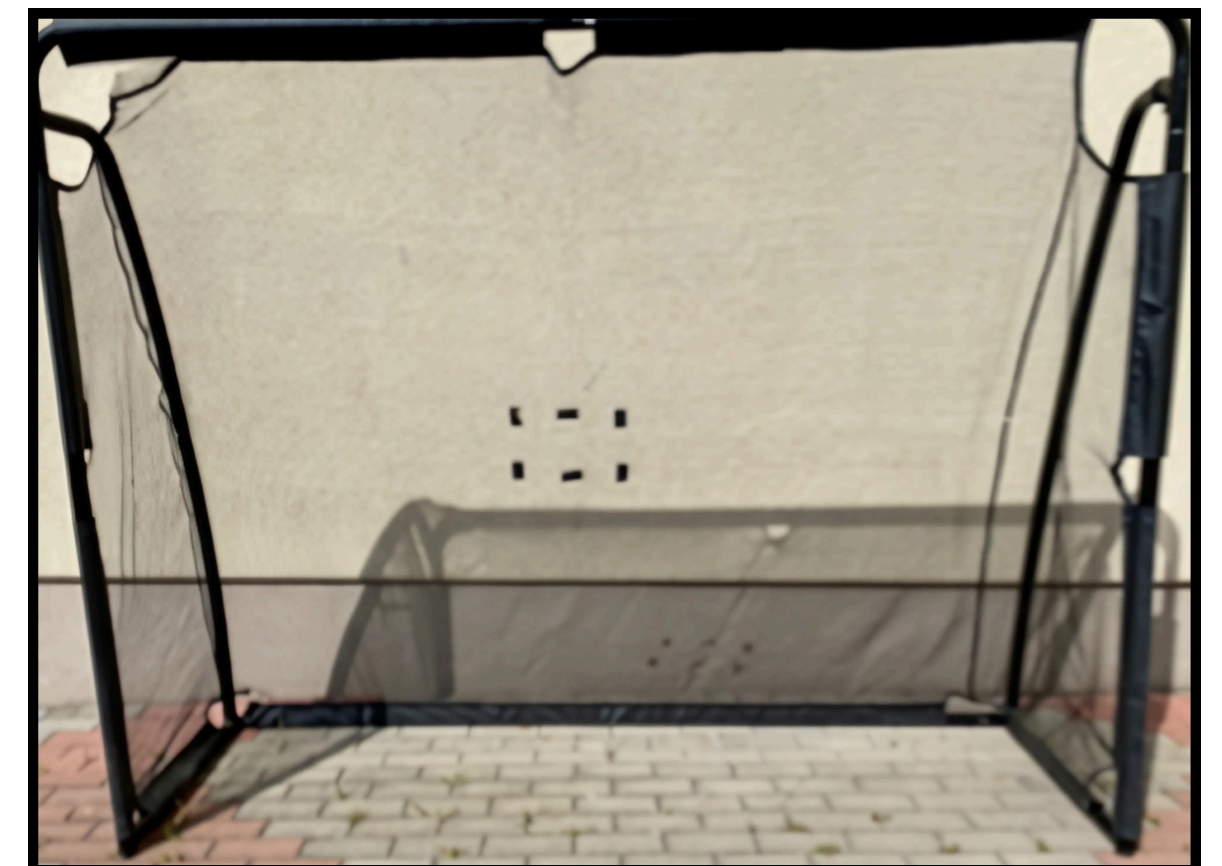

TORWAND

Größe:

2,10m x 1,60m x 0,80m

Packmaß:

1,20m x 0,40m x 0,40m

Untergrund:

Rasen, Beton, Hallenboden

empfohlene Altersgruppe:

5 - 16 Jahre

SLACKLINE

FUNINO TOR

KLEINE SPIELGERÄTE

SHUFFLEBOARD

Größe: 2,00m x 6,00m
Untergrund: Rasen, Beton, Hallenboden
max. Anzahl an Kindern: 4
empfohlene Altersgruppe: 6 - 99 Jahre

4-GEWINNT

Größe:	1,20m x 1,00m
Untergrund:	Rasen, Beton, Hallenboden
max. Anzahl an Kindern:	2
empfohlene Altersgruppe:	6 - 14 Jahre